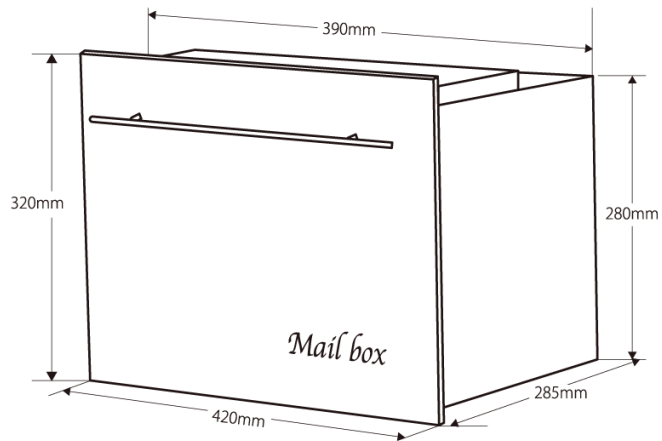

製品名	ノイエキューブロング	
材質	スチール,ステンレス	

ノイエキューブロングポスト 取扱説明書

この度は、ノイエキューブロングをお買いあげいただき、ありがとうございました。
下記の文書をお読みいただき、設置してください。

※全面パネルは飾りです。開閉はできません。

■ 本体(側面図)

■ 部分をブロックに埋め込んでください。

■ 本体(上部図)

■ 部分をブロックに埋め込んでください。