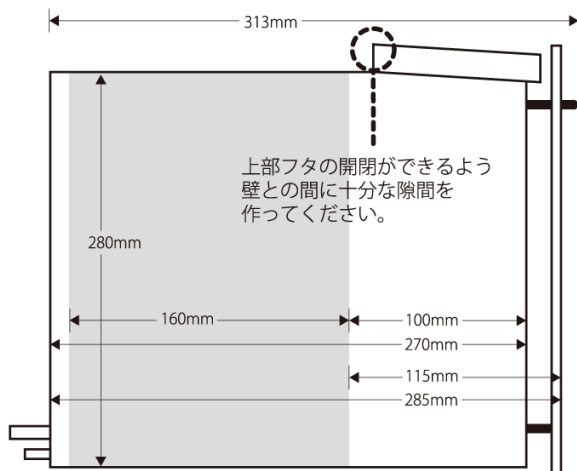

製品名	ノイエキューブロング	
材質	スチール,ステンレス	

ノイエキューブロングポスト 取扱説明書

この度は、ノイエキューブロングをお買いあげいただき、ありがとうございました。
下記の文書をお読みいただき、設置してください。

※全面パネルは飾りです。開閉はできません。

■ 本体(側面図)

■ 部分をブロックに埋め込んでください。

■ 本体(上部図)

■ 部分をブロックに埋め込んでください。