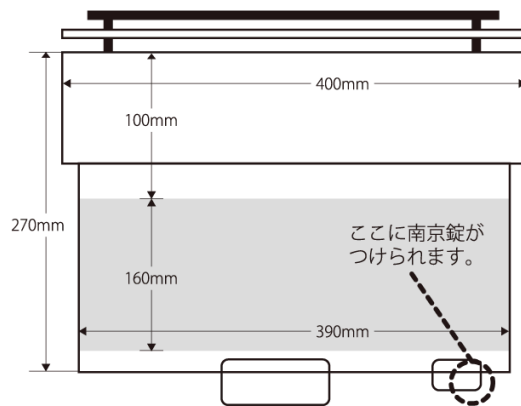

製品名	ノイエキューブロング	
材質	スチール,ステンレス	

ノイエキューブロングポスト 取扱説明書

この度は、ノイエキューブロングをお買いあげいただき、ありがとうございました。
下記の文書をお読みいただき、設置してください。

※全面パネルは飾りです。開閉はできません。

■ 本体(側面図)

■ 部分をブロックに埋め込んでください。

■ 本体(上部図)

■ 部分をブロックに埋め込んでください。